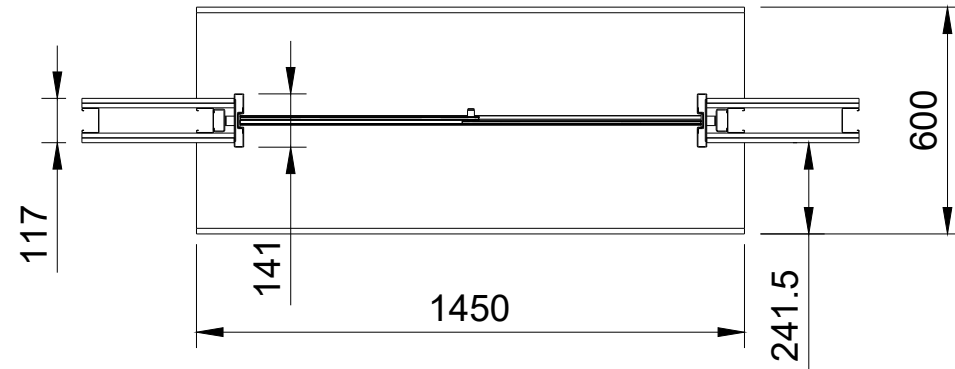

欄間カウンター 受付専用引き戸 参考モデル

欄間部の断面

引き戸部の断面

引き戸部分 スカートを消した図

引き戸部上枠を下から見上げた図